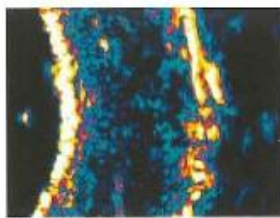

Grain de Charme

Institut de beauté - SPA - Parfumerie

LPG CORPS

INNOVATION endermologie® CORPS

DES RÉSULTATS VISIBLES, DÈS LA 3^{ÈME} SÉANCE

Le **nouveau brevet endermologie® corps** combine la meilleure efficacité de ses technologies brevetées pour une stimulation plus intense et plus rapide de la peau.

Grâce au nouveau capteur
Alliance Skin Identity,
la stimulation s'adapte
précisément à chaque identité
de peau : **l'intensité du soin
est optimisée.**

Une triple action en un même traitement :

- **Déstockage** des graisses résistantes et localisées **+70%***
- **Lissage** de la peau d'orange
- **Redensification naturelle du derme** (collagène, élastine, acide hyaluronique endogènes)

Séance 0

Après 3 séances

Échographie de la peau du ventre après 3 séances : visuellement, une diminution des zones noires caractérise un effet redensifiant.

-5,2cm*
DE TOUR
DE TAILLE

LA PEAU EST RESPECTÉE À **100%**